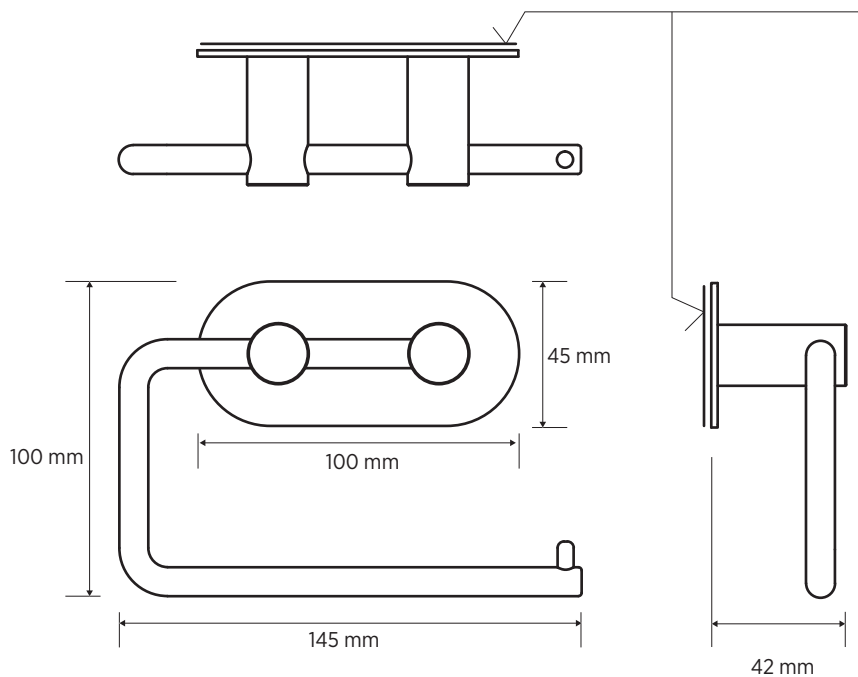

Pravostranný/Levostranný
Right-handed/Left-handed
Rechtshänder/Linkshänder

3M samolepicí páska
3M self-adhesive tape
3M Selbstklebeband

Parametry / Features / Eigenschaften

šířka / width / Breite:	145 mm
výška / height / Höhe:	100 mm
hloubka / depth / Tiefe:	42 mm
materiál / material / Material:	nerez / stainless steel / Edelstahl
povrch. úprava / finish / Oberfläche:	lesk / polished / poliert
uchycení / attachment / Anhang:	samolepicí páska 3M - součást balení / 3M self-adhesive tape - part of the package 3M Selbstklebeband - Teil des Pakets